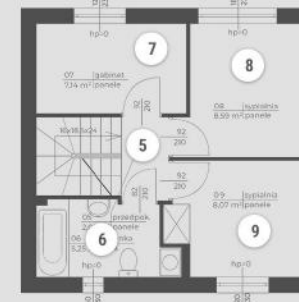

NR	POMIESZCZENIE	POWIERZCHNIA
1.	WIATROLAP	1,59 m ²
2.	ŁAZIENKA	2,74 m ²
3.	SALON	22,21 m ²
4.	KUCHNIA	6,14 m ²
ŁĄCZNIE:		32,68 m²

Rysunki, wizualizacje i wszelkie informacje oraz dane techniczne zawarte w karcie mają charakter poglądowy i nie stanowią oferty handlowej w rozumieniu art. 66&81 kodeksu cywilnego.

NR	POMIESZCZENIE	POWIERZCHNIA
5.	PRZEDPOKÓJ	2,08 m ²
6.	ŁAZIENKA	5,25 m ²
7.	GABINET	7,14 m ²
8.	SYPIALNIA	8,59 m ²
9.	SYPIALNIA	8,07 m ²
ŁĄCZNIE:		31,13 m²

Rysunki, wizualizacje i wszelkie informacje oraz dane techniczne zawarte w karcie mają charakter poglądowy i nie stanowią oferty handlowej w rozumieniu art. 66&81 kodeksu cywilnego.